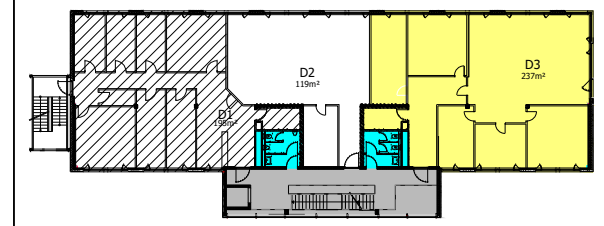

D3
237m²

- Büro
- Service
- Sanitär
- Foyer
- Terrasse
- vermietet

CON MASHAR GmbH
Kurfürstendamm 33
10719 Berlin
Tel.: 030 / 308 38 910   Internet: www.europarc.de
Fax: 030 / 308 38 9119   E-Mail: info@europarc.de

Gebäude E2, Heinrich-Hertz-Straße 4
3.Obergeschoss
Mietangebot D3 237 m²

Gebäude: E2	Geschoss: 3.OG
Plan-Nr.:	Maßstab: ohne Datum: 16.4.2021