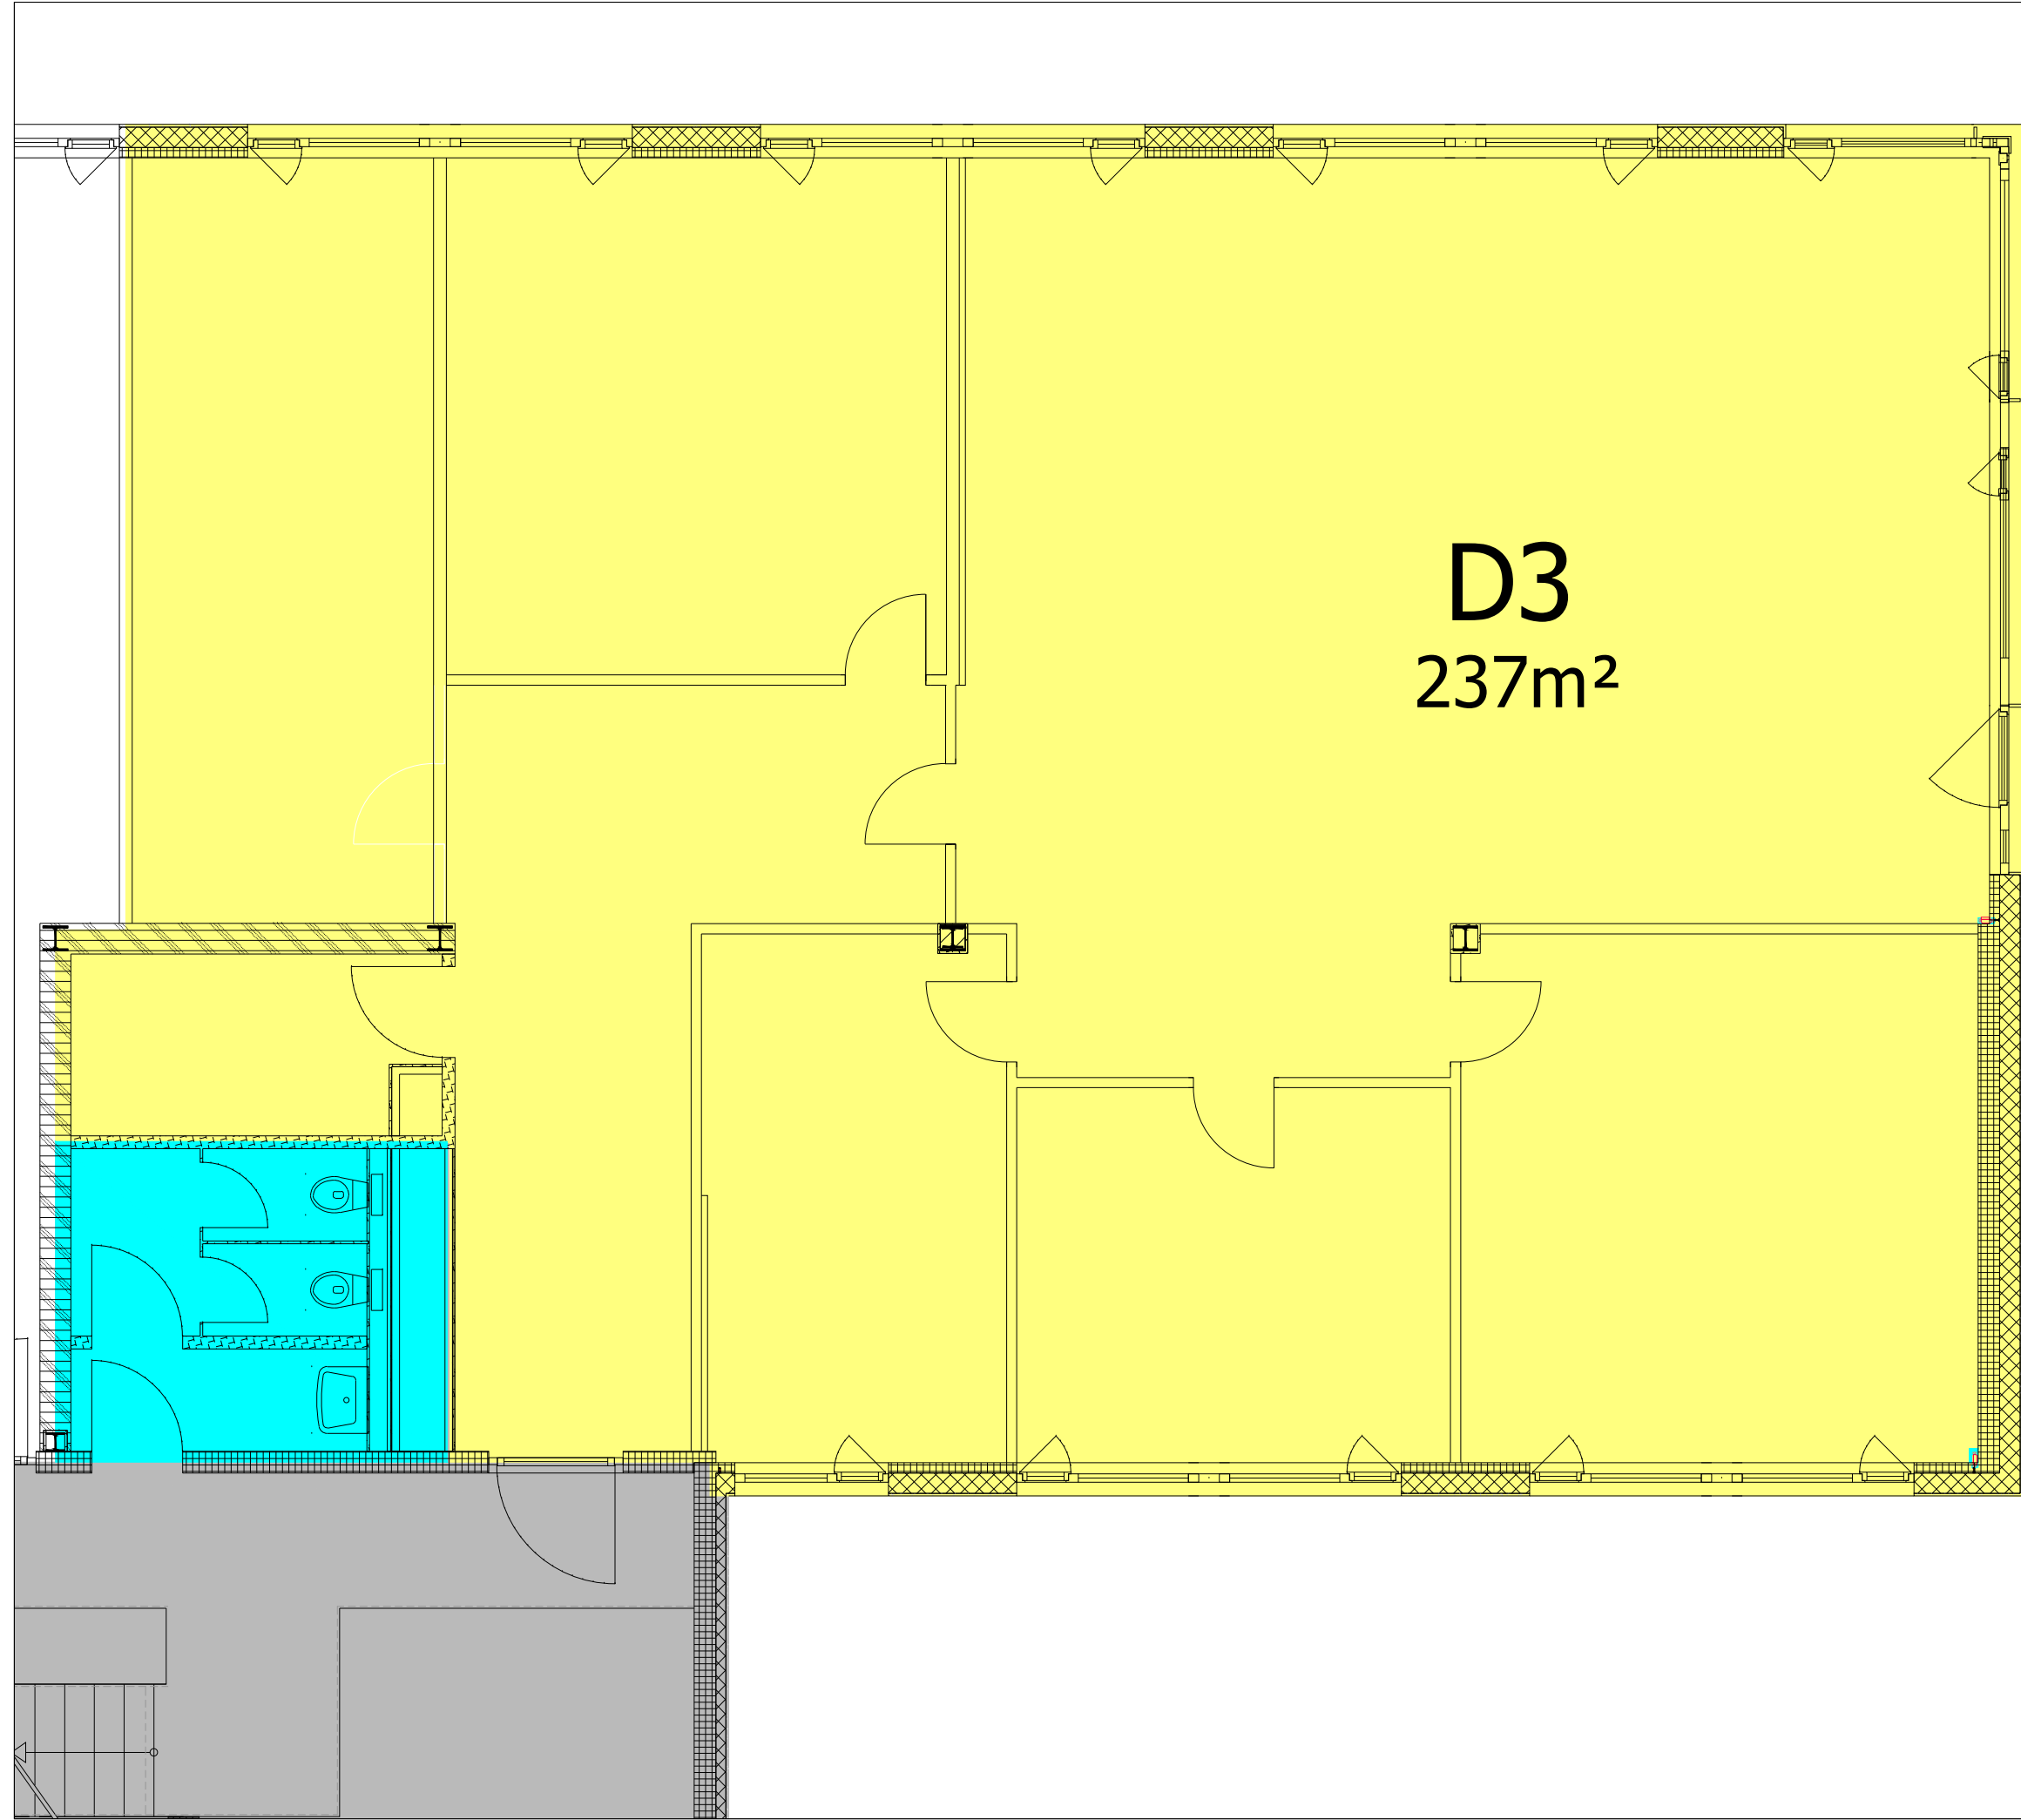

DREILINDEN

D3
237m²

- Büro
- Service
- Sanitär
- Foyer
- Terrasse
- vermietet

CON MASHAR GmbH
Kurfürstendamm 33
10719 Berlin
Tel.: 030 / 308 38 910 Internet: www.europarc.de
Fax: 030 / 308 38 9119 E-Mail: info@europarc.de

Gebäude E2, Heinrich-Hertz-Straße 4
3.Obergeschoss
Mietangebot D3 237 m²

Gebäude: E2	Geschoss: 3.OG
Plan-Nr.:	Maßstab: ohne Datum: 16.4.2021