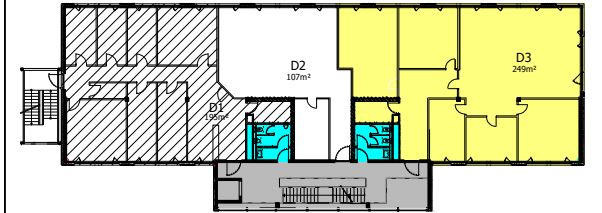

D3
249m²

- Büro
- Service
- Sanitär
- Foyer
- Terrasse
- / vermietet

CON MASHAR GmbH
Kurfürstendamm 33
10719 Berlin
Tel.: 030 / 308 38 910   Internet: www.europarc.de
Fax: 030 / 308 38 9119   E-Mail: info@europarc.de

Gebäude E2, Heinrich-Hertz-Straße 4
3.Obergeschoss
Mietangebot D3 249 m²

Gebäude: E2	Geschoss: 3.OG
Plan-Nr.:	Maßstab: ohne Datum: 16.4.2021