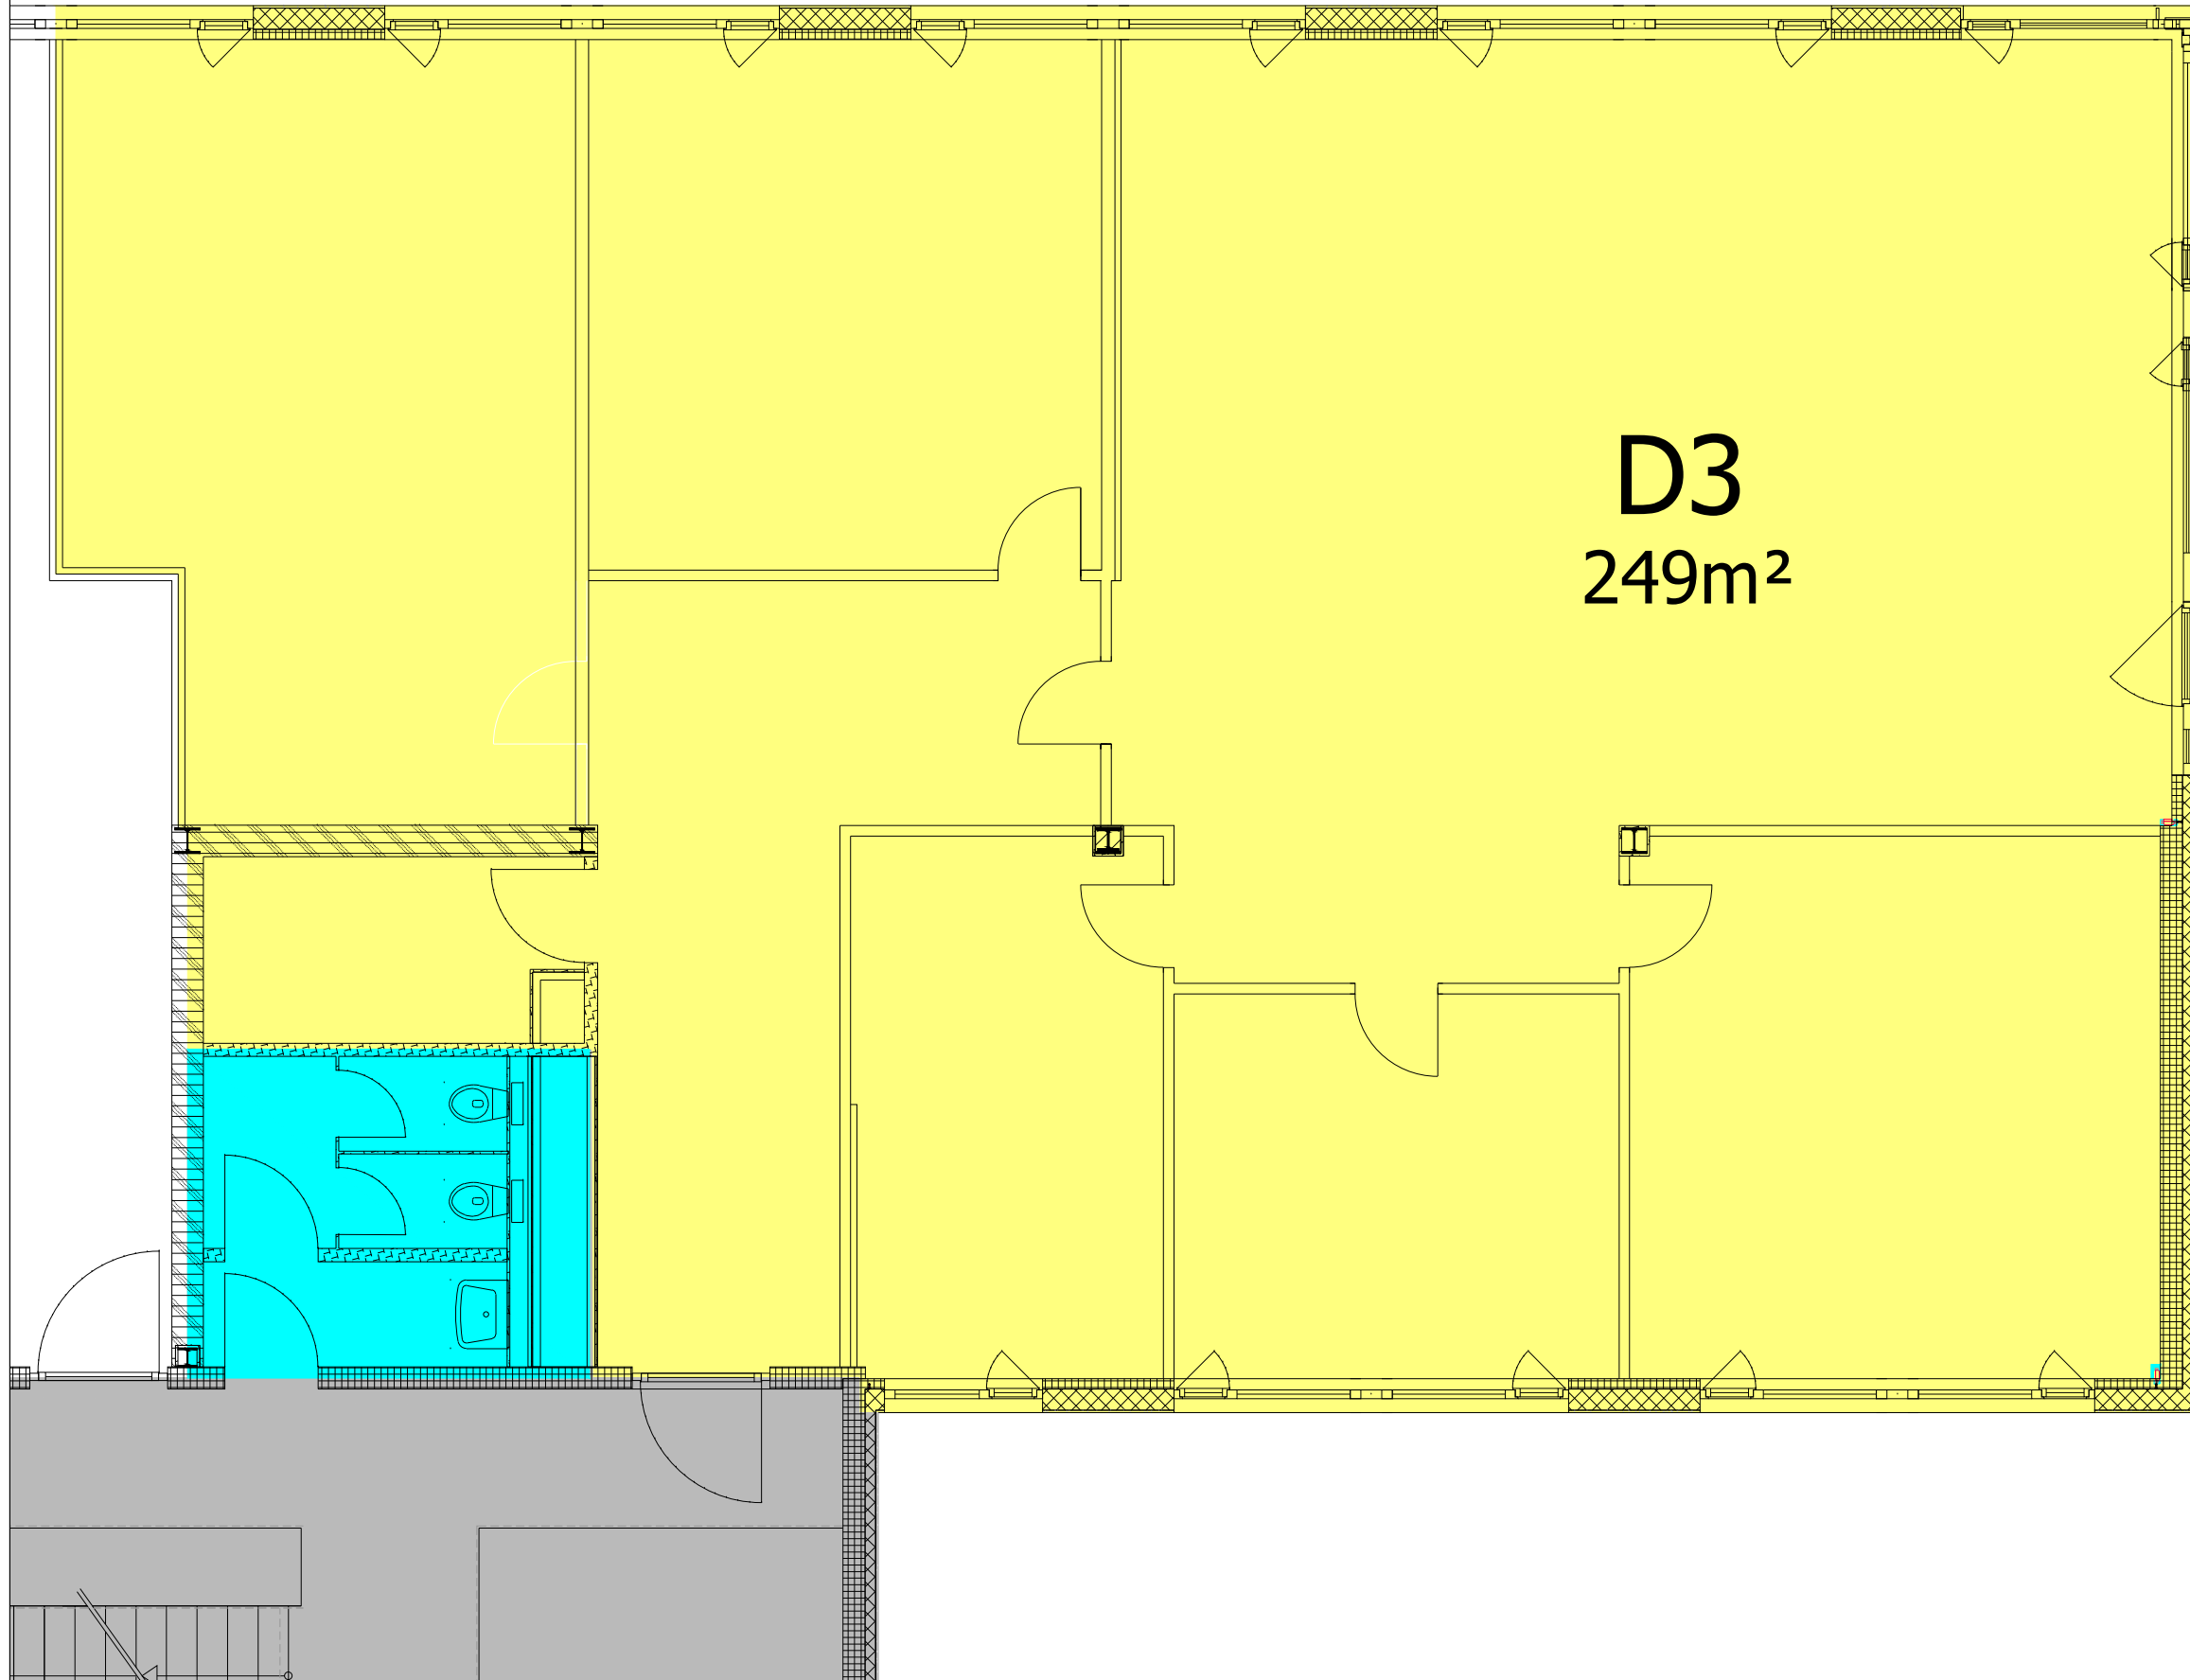

DREILINDEN

D3
249m²

- Büro
- Service
- Sanitär
- Foyer
- Terrasse
- / vermietet

CON MASHAR GmbH
Kurfürstendamm 33
10719 Berlin
Tel.: 030 / 308 38 910 Internet: www.europarc.de
Fax: 030 / 308 38 9119 E-Mail: info@europarc.de

Gebäude E2, Heinrich-Hertz-Straße 4
3.Obergeschoss
Mietangebot D3 249 m²

Gebäude: E2	Geschoss: 3.OG
Plan-Nr.:	Maßstab: ohne Datum: 16.4.2021