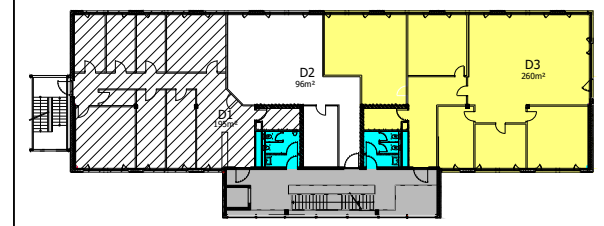

DREILINDEN

D3
260m²

- Büro
- Sanitär
- Terrasse
- Service
- Foyer
- / vermietet

CON MASHAR GmbH
Kurfürstendamm 33
10719 Berlin
Tel.: 030 / 308 38 910 Internet: www.europarc.de
Fax: 030 / 308 38 9119 E-Mail: info@europarc.de

Gebäude E2, Heinrich-Hertz-Straße 4
3.Obergeschoss
Mietangebot D3 260 m²

Gebäude: E2	Geschoss: 3.OG
Plan-Nr.:	Maßstab: ohne Datum: 16.4.2021