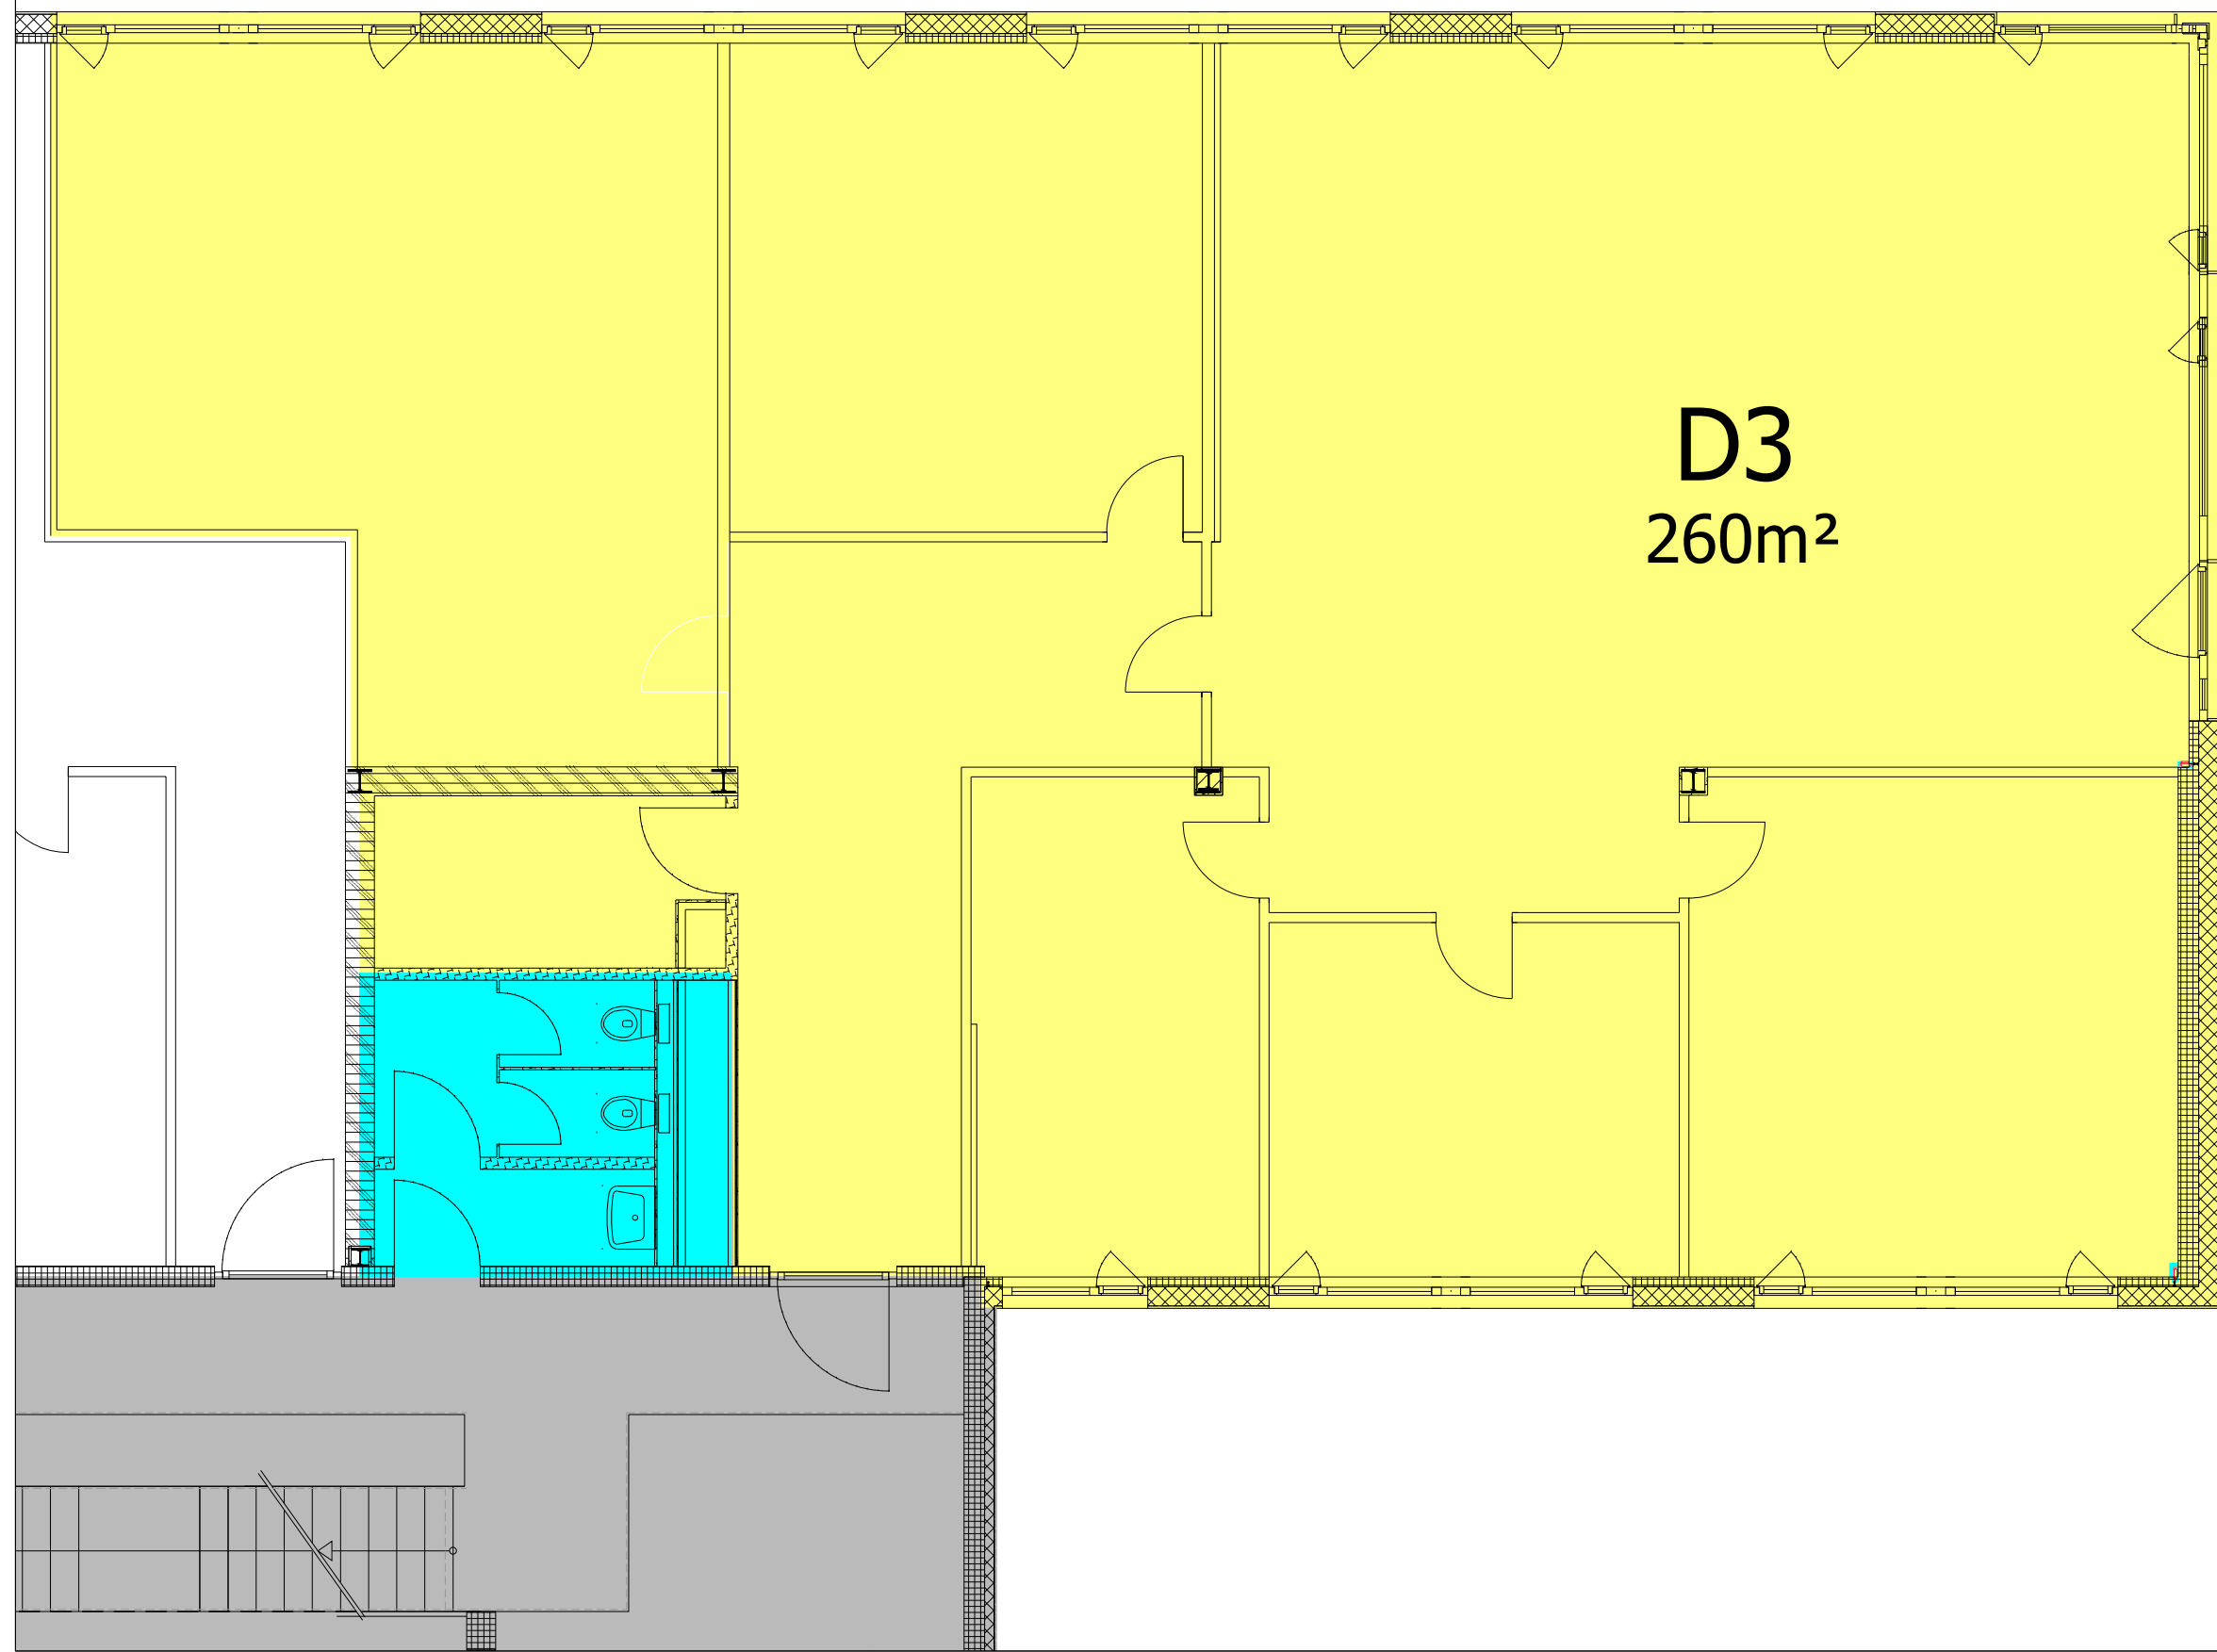

DREILINDEN

D3
260m²

- Büro
- Sanitär
- Terrasse
- Service
- Foyer
- / vermietet

CON MASHAR GmbH
Kurfürstendamm 33
10719 Berlin
Tel.: 030 / 308 38 910 Internet: www.europarc.de
Fax: 030 / 308 38 9119 E-Mail: info@europarc.de

Gebäude E2, Heinrich-Hertz-Straße 4
3.Obergeschoss
Mietangebot D3 260 m²

Gebäude: E2	Geschoss: 3.OG
Plan-Nr.:	Maßstab: ohne Datum: 16.4.2021