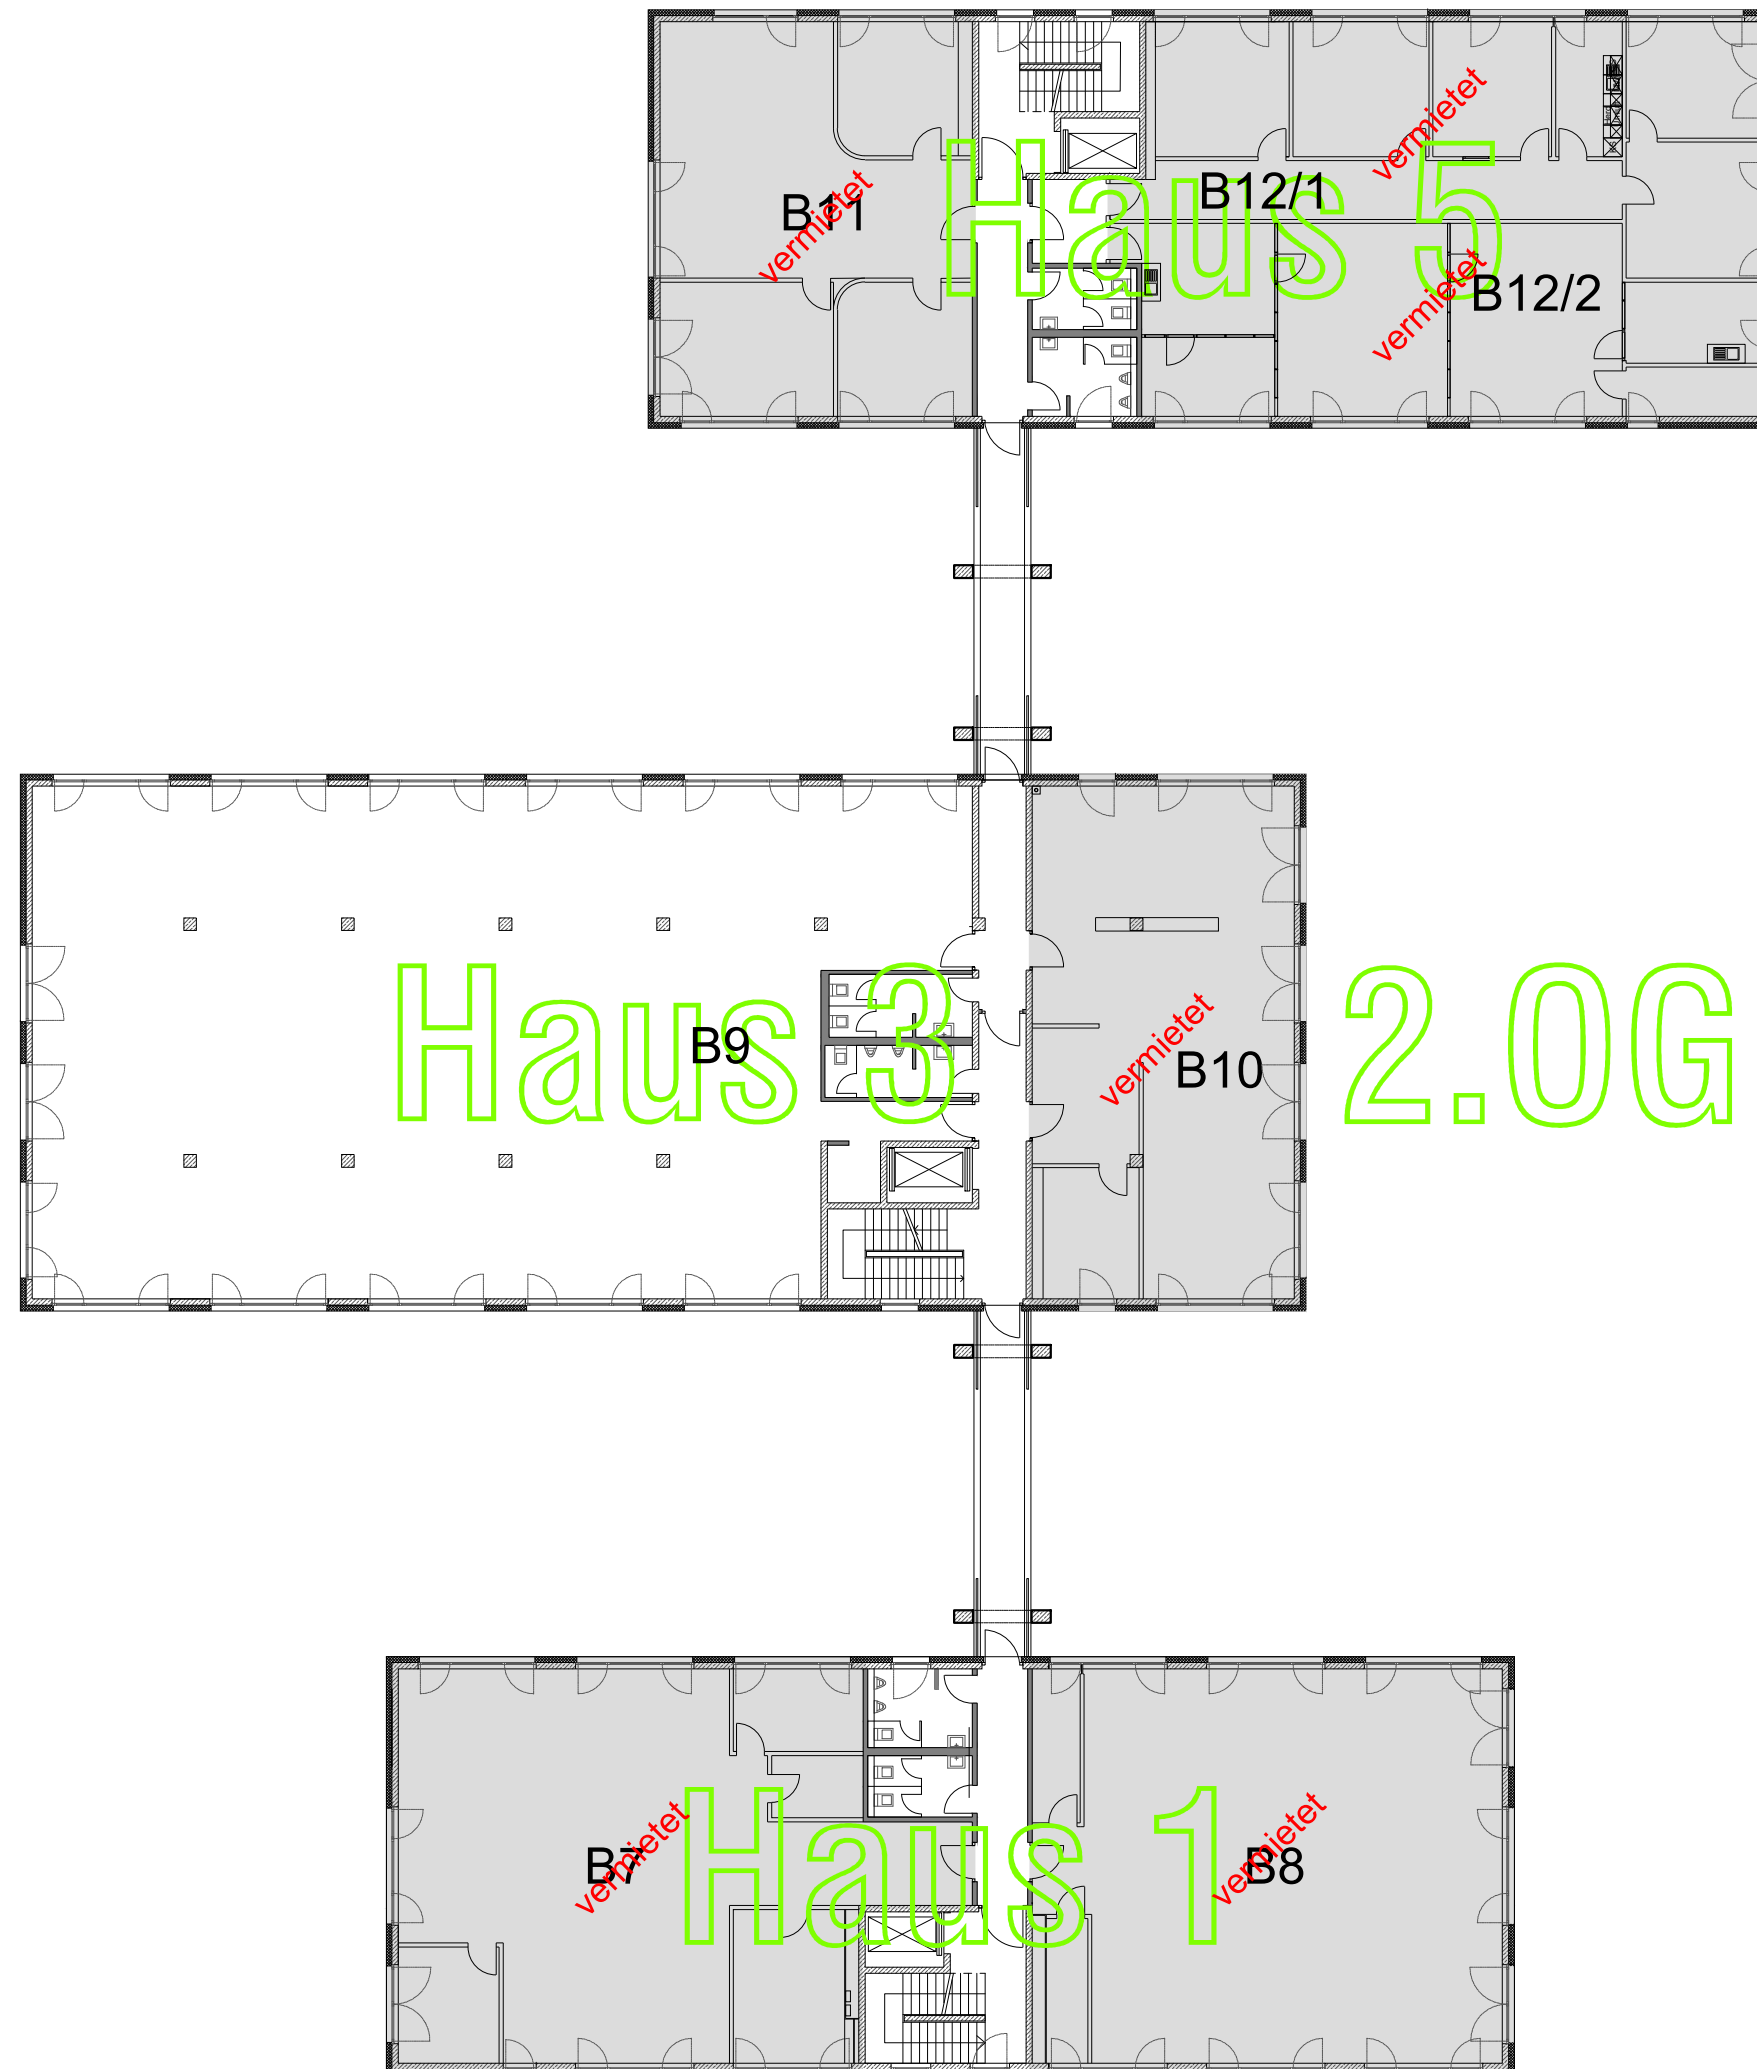

# DREILINDEN

- Büro
- Service
- Sanitär
- Foyer
- Aufzug
- / vermietet

Teerofendamm 1-5  
Gebäude F2 Bauteil 5  
Bürofläche B11

Gebäude: F2/1      Geschoss: 2. OG

Plan-Nr.:      Maßstab: ohne  
Datum: 30.5.2018