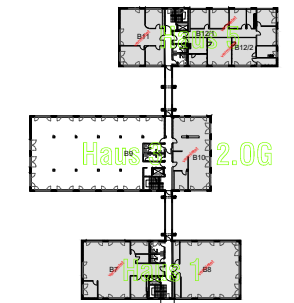

# DREILINDEN

- Büro
- Service
- Sanitär
- Foyer
- Aufzug
- / vermietet

Teerofendamm 1-5  
Gebäude F2 Bauteil 5  
Bürofläche B11

Gebäude: F2/1      Geschoss: 2. OG

Plan-Nr.:      Maßstab: ohne  
Datum: 30.5.2018